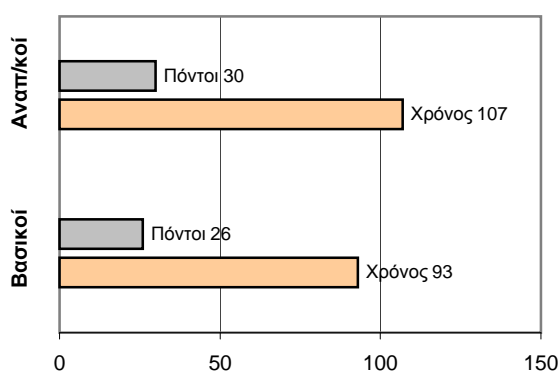

ΤΕΛΙΚΟ ΣΚΟΡ

Superbasket **62 - 56** Μυρμιδόνες

Διαιτητές: Γιακείμη- Παυλόπουλος

Ανά περίοδο:	1η	2η	3η	4η
Superbasket	18	9	16	19
Μυρμιδόνες	11	23	6	16

Τέλος περιόδου	1η	2η	3η	4η
Superbasket	18	27	43	62
Μυρμιδόνες	11	34	40	56

Προπονητής: Αδαμόπουλος Δ.

Μυρμιδόνες 2008

Αφηνδιασμοί: 7 / 13

# Παίχτης	Συμ/χή (min)	Π	ΕΛ. Β.	2π	3π	Ριμπ.		Ασ	Κλ	Λ	Ταπ	Φάουλ		Rkg*	
						Αμ	Επ					+	-		
4 Τάγκαλος Δ.	19	4	2 / 2	1 / 4	0 / 2	0	1	3	0	2	0	1	5	1	
5 Γύφτος Μ.	15	3	1 / 2	1 / 6	0 / 0	3	3	1	0	0	0	3	3	4	
42 Ροδόπουλος Β.	23	0	0 / 0	0 / 0	0 / 0	1	1	3	4	4	0	0	2	5	
50 Μηρτσέκης Μ.	0	0	0 / 0	0 / 0	0 / 0	0	0	0	0	0	0	0	0	-	
21 Δημητριάδης Κ.	26	18	1 / 1	1 / 2	5 / 8	4	2	0	1	2	0	0	3	19	
9 Τσώτσης Σ.	20	5	1 / 2	2 / 6	0 / 0	6	0	1	1	2	0	2	2	6	
10 Καμακάρης Ν.	13	0	0 / 0	0 / 2	0 / 0	3	1	0	1	1	0	0	2	2	
44 Σαλιαγκόπουλος Γ.	21	0	0 / 0	0 / 4	0 / 2	0	0	4	0	0	0	0	0	-	
12 Καρατζάς Κ.	11	4	0 / 0	2 / 2	0 / 0	0	0	0	0	1	0	1	0	3	
11 Νικολαΐδης Α.	8	5	0 / 0	1 / 1	1 / 2	2	0	0	1	0	0	4	0	7	
24 Ανεμοδουράς Λ.	24	16	1 / 1	6 / 9	1 / 4	2	1	2	0	0	0	1	3	15	
25 Πέτσας Γ.	20	1	1 / 2	0 / 7	0 / 0	2	0	0	1	0	1	2	4	-	
Ομαδικά						2	0			2	0	0			
1η Περίοδος		11	2 / 2	0 / 10	3 / 6	6	4	3	3	4	0	1	4	10	
2η Περίοδος		23	2 / 3	9 / 15	1 / 2	8	2	4	2	5	0	3	4	26	
3η Περίοδος		6	1 / 2	1 / 8	1 / 3	6	1	3	3	4	0	5	7	5	
4η Περίοδος		16	2 / 3	4 / 10	2 / 7	5	2	4	0	1	1	5	9	15	
Τελικά Στατιστικά		200	56	7 / 10	14 / 43	7 / 18	25	9	14	8	14	1	14	24	56
				70%	33%	39%	34								

Προέλευση Πόντων: